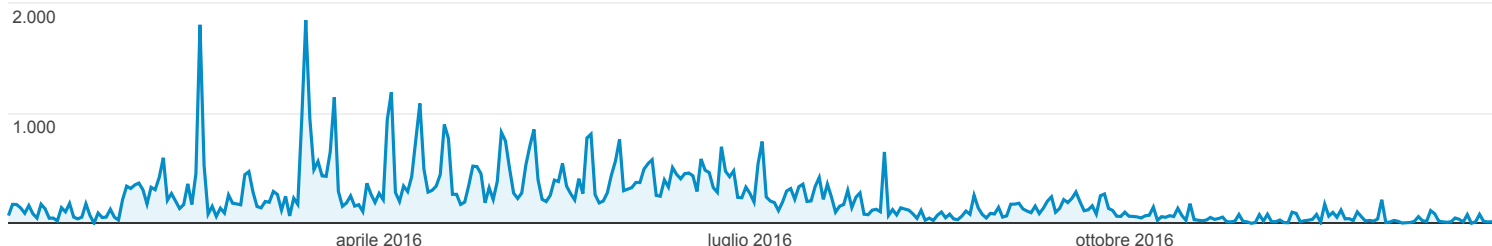

01 gen 2016 - 31 dic 2016

Panoramica del pubblico

Tutti gli utenti
100,00% Sessioni

Panoramica

Sessioni
17.423

Utenti
6.006

Visualizzazioni di pagina
84.345

Pagine/sessione
4,84

01 gen 2016 - 31 dic 2016

Panoramica del pubblico

Tutti gli utenti
100,00% Sessioni

Panoramica

■ Returning Visitor ■ New Visitor

Lingua	Sessioni	% Sessioni
1. it	8.272	47,48%
2. it-it	7.735	44,40%
3. en-us	561	3,22%
4. (not set)	390	2,24%
5. en	153	0,88%
6. en-gb	42	0,24%
7. fr	39	0,22%
8. nl-nl	37	0,21%
9. ru	32	0,18%
10. nl	28	0,16%

01 gen 2016 - 31 dic 2016

Panoramica

Tutti gli utenti
100,00% Visualizzazioni di pagina

Panoramica

Visualizzazioni di pagina

Visualizzazioni di pagina

84.345

Visualizzazioni di pagina uniche

53.900

Tempo medio sulla pagina

00:01:17

Frequenza di rimbalzo

42,57%

% uscita

20,66%

Entrate AdSense