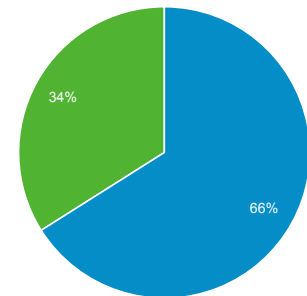

Durata sessione media
00:04:55

Frequenza di rimbalzo
42,57%

% nuove sessioni
33,95%

■ Returning Visitor ■ New Visitor

Lingua	Sessioni	% Sessioni
1. it	8.272	47,48%
2. it-it	7.735	44,40%
3. en-us	561	3,22%
4. (not set)	390	2,24%
5. en	153	0,88%
6. en-gb	42	0,24%
7. fr	39	0,22%
8. nl-nl	37	0,21%
9. ru	32	0,18%
10. nl	28	0,16%

01 gen 2016 - 31 dic 2016

Panoramica del pubblico

Tutti gli utenti
100,00% Sessioni

Panoramica

■ Returning Visitor ■ New Visitor

Lingua	Sessioni	% Sessioni
1. it	8.272	47,48%
2. it-it	7.735	44,40%
3. en-us	561	3,22%
4. (not set)	390	2,24%
5. en	153	0,88%
6. en-gb	42	0,24%
7. fr	39	0,22%
8. nl-nl	37	0,21%
9. ru	32	0,18%
10. nl	28	0,16%

01 gen 2016 - 31 dic 2016

Panoramica

Tutti gli utenti
100,00% Visualizzazioni di pagina

Panoramica

Visualizzazioni di pagina

Visualizzazioni di pagina

84.345

Visualizzazioni di pagina uniche