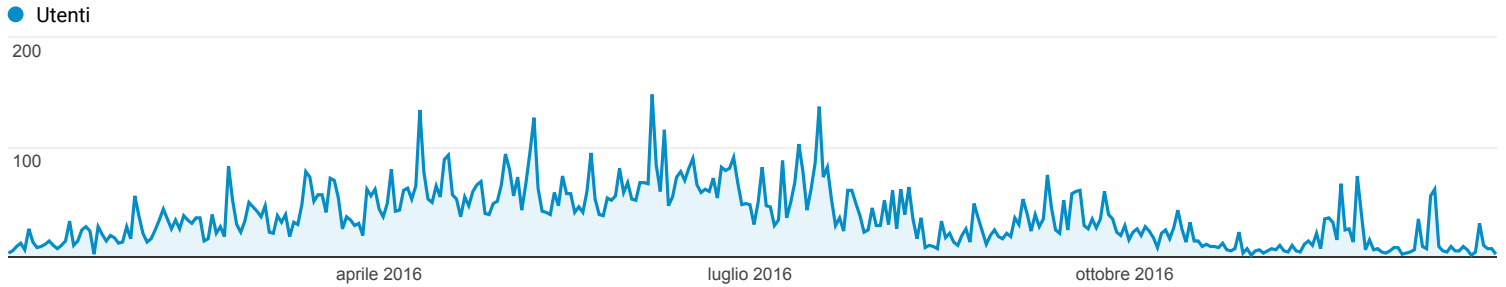

01 gen 2016 - 31 dic 2016

Panoramica del pubblico

Tutti gli utenti
100,00% Sessioni

Panoramica

Sessioni
17.423

Utenti
6.006

Visualizzazioni di pagina
84.345

Pagine/sessione
4,84

Durata sessione media
00:04:55

Frequenza di rimbalzo
42,57%

% nuove sessioni
33,95%

■ Returning Visitor ■ New Visitor

Lingua	Sessioni	% Sessioni
1. it	8.272	47,48%
2. it-it	7.735	44,40%
3. en-us	561	3,22%
4. (not set)	390	2,24%
5. en	153	0,88%
6. en-gb	42	0,24%
7. fr	39	0,22%
8. nl-nl	37	0,21%
9. ru	32	0,18%
10. nl	28	0,16%

01 gen 2016 - 31 dic 2016

Panoramica del pubblico

Tutti gli utenti
100,00% Sessioni

Panoramica

■ Returning Visitor ■ New Visitor

Lingua	Sessioni	% Sessioni
1. it	8.272	47,48%
2. it-it	7.735	44,40%
3. en-us	561	3,22%
4. (not set)	390	2,24%
5. en	153	0,88%
6. en-gb	42	0,24%
7. fr	39	0,22%
8. nl-nl	37	0,21%
9. ru	32	0,18%
10. nl	28	0,16%

01 gen 2016 - 31 dic 2016

Panoramica

Tutti gli utenti
100,00% Visualizzazioni di pagina

Panoramica

Visualizzazioni di pagina

Visualizzazioni di pagina

84.345

Visualizzazioni di pagina uniche