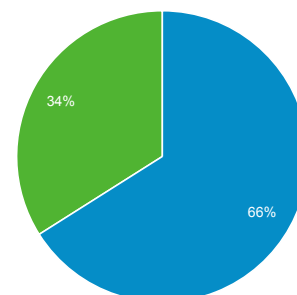

01 gen 2016 - 31 dic 2016

Panoramica del pubblico

Tutti gli utenti
100,00% Sessioni

Panoramica

Sessioni
17.423

Utenti
6.006

Visualizzazioni di pagina
84.345

Pagine/sessione
4,84

Durata sessione media
00:04:55

Frequenza di rimbalzo
42,57%

% nuove sessioni
33,95%

■ Returning Visitor ■ New Visitor

Lingua	Sessioni	% Sessioni
1. it	8.272	47,48%
2. it-it	7.735	44,40%
3. en-us	561	3,22%
4. (not set)	390	2,24%
5. en	153	0,88%
6. en-gb	42	0,24%
7. fr	39	0,22%
8. nl-nl	37	0,21%
9. ru	32	0,18%
10. nl	28	0,16%