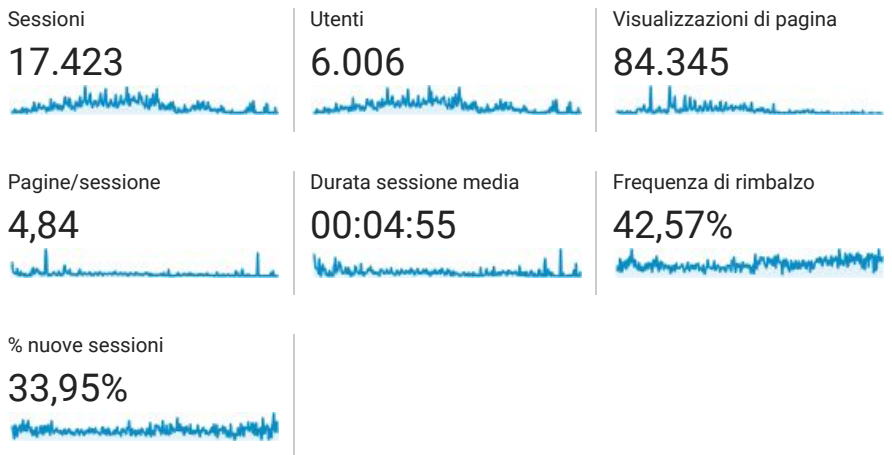

01 gen 2016 - 31 dic 2016

Panoramica del pubblico

Tutti gli utenti
100,00% Sessioni

Panoramica

Sessioni
17.423

Utenti
6.006

Visualizzazioni di pagina
84.345

Pagine/sessione
4,84

Durata sessione media
00:04:55

Frequenza di rimbalzo
42,57%

% nuove sessioni
33,95%

■ Returning Visitor ■ New Visitor

Lingua	Sessioni	% Sessioni
1. it	8.272	47,48%
2. it-it	7.735	44,40%
3. en-us	561	3,22%
4. (not set)	390	2,24%
5. en	153	0,88%
6. en-gb	42	0,24%
7. fr	39	0,22%
8. nl-nl	37	0,21%
9. ru	32	0,18%
10. nl	28	0,16%

01 gen 2016 - 31 dic 2016

Panoramica del pubblico

Tutti gli utenti
100,00% Sessioni

Panoramica

■ Returning Visitor ■ New Visitor

Lingua	Sessioni	% Sessioni
1. it	8.272	47,48%
2. it-it	7.735	44,40%
3. en-us	561	3,22%
4. (not set)	390	2,24%
5. en	153	0,88%
6. en-gb	42	0,24%
7. fr	39	0,22%
8. nl-nl	37	0,21%
9. ru	32	0,18%
10. nl	28	0,16%

01 gen 2016 - 31 dic 2016

Panoramica

Tutti gli utenti
100,00% Visualizzazioni di pagina

Panoramica

Visualizzazioni di pagina

Visualizzazioni di pagina

84.345

Visualizzazioni di pagina uniche