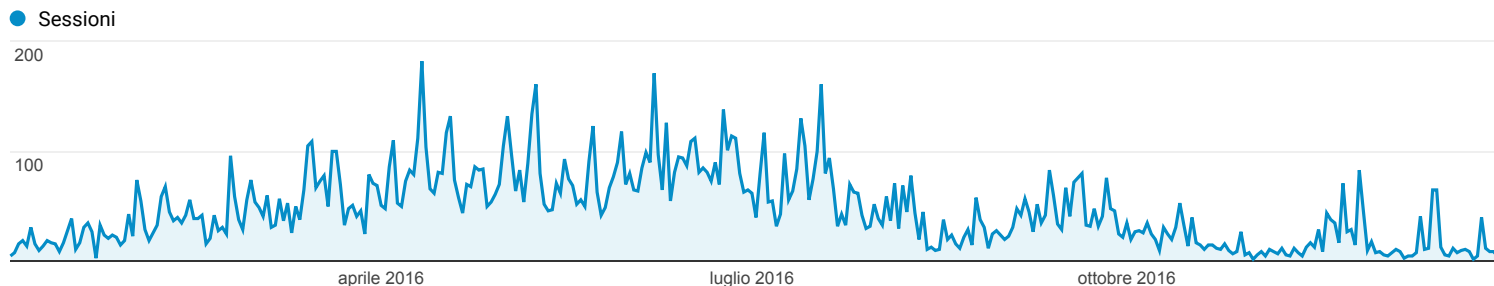

01 gen 2016 - 31 dic 2016

Panoramica del pubblico

Tutti gli utenti
100,00% Sessioni

Panoramica

Sessioni
17.423

Utenti
6.006

Visualizzazioni di pagina
84.345

Pagine/sessione
4,84

Durata sessione media
00:04:55

Frequenza di rimbalzo
42,57%

% nuove sessioni
33,95%

■ Returning Visitor ■ New Visitor

Lingua	Sessioni	% Sessioni
1. it	8.272	47,48%
2. it-it	7.735	44,40%
3. en-us	561	3,22%
4. (not set)	390	2,24%
5. en	153	0,88%
6. en-gb	42	0,24%
7. fr	39	0,22%
8. nl-nl	37	0,21%
9. ru	32	0,18%
10. nl	28	0,16%

01 gen 2016 - 31 dic 2016

Panoramica del pubblico

Tutti gli utenti
100,00% Sessioni

Panoramica

■ Returning Visitor ■ New Visitor

Lingua	Sessioni	% Sessioni
1. it	8.272	47,48%
2. it-it	7.735	44,40%
3. en-us	561	3,22%
4. (not set)	390	2,24%
5. en	153	0,88%
6. en-gb	42	0,24%
7. fr	39	0,22%
8. nl-nl	37	0,21%
9. ru	32	0,18%
10. nl	28	0,16%

01 gen 2016 - 31 dic 2016

Panoramica

Tutti gli utenti
100,00% Visualizzazioni di pagina

Panoramica

Visualizzazioni di pagina

Visualizzazioni di pagina

84.345

Visualizzazioni di pagina uniche