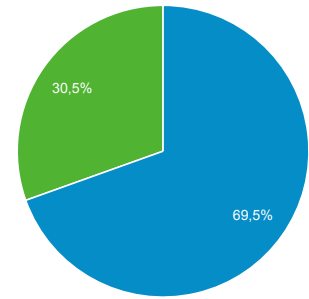

Panoramica del pubblico

Tutti gli utenti
100,00% Sessioni

1 gen 2017 - 31 dic 2017

Panoramica

■ Returning Visitor ■ New Visitor

Lingua	Sessioni	% Sessioni
1. it	7.667	48,55%
2. it-it	7.161	45,34%
3. en-us	751	4,76%
4. en-gb	103	0,65%
5. fr	42	0,27%
6. es	14	0,09%
7. de	5	0,03%
8. es-419	4	0,03%
9. nl-nl	4	0,03%
10. es-es	3	0,02%

Panoramica

Tutti gli utenti
100,00% Visualizzazioni di pagina

1 gen 2017 - 31 dic 2017

Panoramica

Visualizzazioni di pagina

<p>Visualizzazioni di pagina</p> <p>61.455</p>	<p>Visualizzazioni di pagina uniche</p> <p>41.787</p>	<p>Tempo medio sulla pagina</p> <p>00:01:31</p>	<p>Frequenza di rimbalzo</p> <p>47,23%</p>	<p>% uscita</p> <p>25,70%</p>
<p>Entrate AdSense</p> <p>1,14 USD</p>	<p>Impressioni sulle pagine AdSense</p> <p>8.182</p>	<p>Unità pubblicitarie AdSense visualizzate</p> <p>8.212</p>		