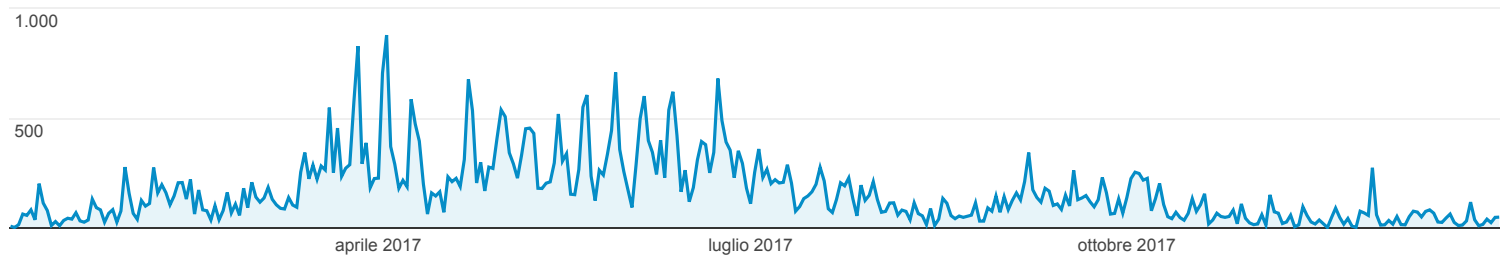

Panoramica del pubblico

Tutti gli utenti
100,00% Sessioni

1 gen 2017 - 31 dic 2017

Panoramica

■ Returning Visitor ■ New Visitor

Lingua	Sessioni	% Sessioni
1. it	7.667	48,55%
2. it-it	7.161	45,34%
3. en-us	751	4,76%
4. en-gb	103	0,65%
5. fr	42	0,27%
6. es	14	0,09%
7. de	5	0,03%
8. es-419	4	0,03%
9. nl-nl	4	0,03%
10. es-es	3	0,02%

Panoramica

Tutti gli utenti
100,00% Visualizzazioni di pagina

1 gen 2017 - 31 dic 2017

Panoramica

Visualizzazioni di pagina

<p>Visualizzazioni di pagina</p> <p>61.455</p>	<p>Visualizzazioni di pagina uniche</p> <p>41.787</p>	<p>Tempo medio sulla pagina</p> <p>00:01:31</p>	<p>Frequenza di rimbalzo</p> <p>47,23%</p>	<p>% uscita</p> <p>25,70%</p>
<p>Entrate AdSense</p> <p>1,14 USD</p>	<p>Impressioni sulle pagine AdSense</p> <p>8.182</p>	<p>Unità pubblicitarie AdSense visualizzate</p> <p>8.212</p>		