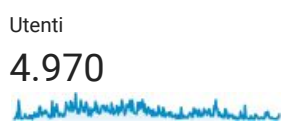

Panoramica del pubblico

Tutti gli utenti
100,00% Sessioni

1 gen 2017 - 31 dic 2017

Panoramica

■ Returning Visitor ■ New Visitor

Lingua	Sessioni	% Sessioni
1. it	7.667	48,55%
2. it-it	7.161	45,34%
3. en-us	751	4,76%
4. en-gb	103	0,65%
5. fr	42	0,27%
6. es	14	0,09%
7. de	5	0,03%
8. es-419	4	0,03%
9. nl-nl	4	0,03%
10. es-es	3	0,02%

Panoramica

Tutti gli utenti
100,00% Visualizzazioni di pagina

1 gen 2017 - 31 dic 2017

Panoramica

Visualizzazioni di pagina

<p>Visualizzazioni di pagina</p> <p>61.455</p>	<p>Visualizzazioni di pagina uniche</p> <p>41.787</p>	<p>Tempo medio sulla pagina</p> <p>00:01:31</p>	<p>Frequenza di rimbalzo</p> <p>47,23%</p>	<p>% uscita</p> <p>25,70%</p>
<p>Entrate AdSense</p> <p>1,14 USD</p>	<p>Impressioni sulle pagine AdSense</p> <p>8.182</p>	<p>Unità pubblicitarie AdSense visualizzate</p> <p>8.212</p>		