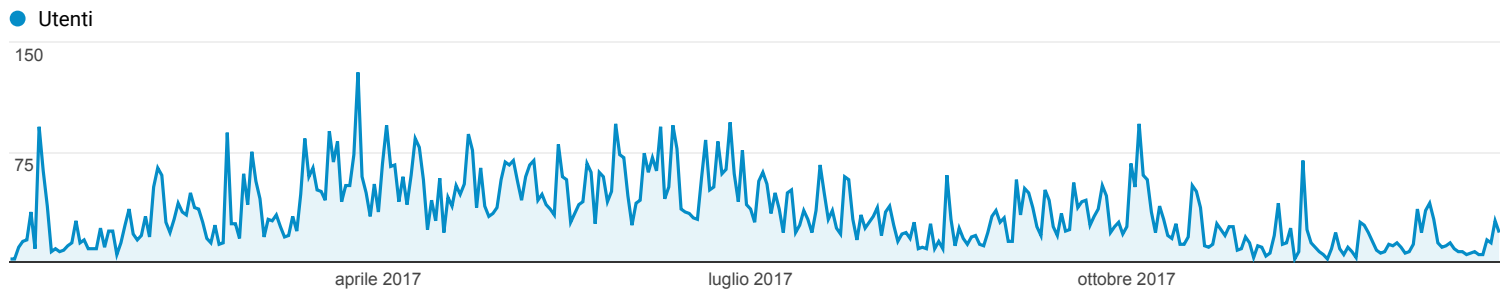

Panoramica del pubblico

Tutti gli utenti
100,00% Sessioni

1 gen 2017 - 31 dic 2017

Panoramica

■ Returning Visitor ■ New Visitor

Lingua	Sessioni	% Sessioni
1. it	7.667	48,55%
2. it-it	7.161	45,34%
3. en-us	751	4,76%
4. en-gb	103	0,65%
5. fr	42	0,27%
6. es	14	0,09%
7. de	5	0,03%
8. es-419	4	0,03%
9. nl-nl	4	0,03%
10. es-es	3	0,02%

Panoramica

Tutti gli utenti
100,00% Visualizzazioni di pagina

1 gen 2017 - 31 dic 2017

Panoramica

Visualizzazioni di pagina

<p>Visualizzazioni di pagina</p> <p>61.455</p>	<p>Visualizzazioni di pagina uniche</p> <p>41.787</p>	<p>Tempo medio sulla pagina</p> <p>00:01:31</p>	<p>Frequenza di rimbalzo</p> <p>47,23%</p>	<p>% uscita</p> <p>25,70%</p>
<p>Entrate AdSense</p> <p>1,14 USD</p>	<p>Impressioni sulle pagine AdSense</p> <p>8.182</p>	<p>Unità pubblicitarie AdSense visualizzate</p> <p>8.212</p>		