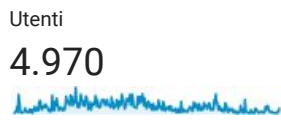

Panoramica del pubblico

Tutti gli utenti
100,00% Sessioni

1 gen 2017 - 31 dic 2017

Panoramica

■ Returning Visitor ■ New Visitor

Lingua	Sessioni	% Sessioni
1. it	7.667	48,55%
2. it-it	7.161	45,34%
3. en-us	751	4,76%
4. en-gb	103	0,65%
5. fr	42	0,27%
6. es	14	0,09%
7. de	5	0,03%
8. es-419	4	0,03%
9. nl-nl	4	0,03%
10. es-es	3	0,02%

Panoramica

Tutti gli utenti
100,00% Visualizzazioni di pagina

1 gen 2017 - 31 dic 2017

Panoramica

Visualizzazioni di pagina

<p>Visualizzazioni di pagina</p> <p>61.455</p>	<p>Visualizzazioni di pagina uniche</p> <p>41.787</p>	<p>Tempo medio sulla pagina</p> <p>00:01:31</p>	<p>Frequenza di rimbalzo</p> <p>47,23%</p>	<p>% uscita</p> <p>25,70%</p>
<p>Entrate AdSense</p> <p>1,14 USD</p>	<p>Impressioni sulle pagine AdSense</p> <p>8.182</p>	<p>Unità pubblicitarie AdSense visualizzate</p> <p>8.212</p>		