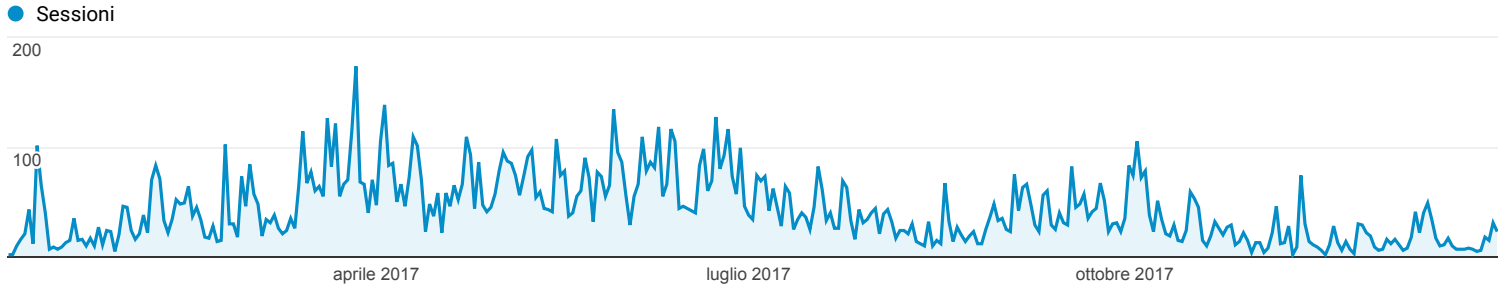

Panoramica del pubblico

Tutti gli utenti
100,00% Sessioni

1 gen 2017 - 31 dic 2017

Panoramica

■ Returning Visitor ■ New Visitor

Lingua	Sessioni	% Sessioni
1. it	7.667	48,55%
2. it-it	7.161	45,34%
3. en-us	751	4,76%
4. en-gb	103	0,65%
5. fr	42	0,27%
6. es	14	0,09%
7. de	5	0,03%
8. es-419	4	0,03%
9. nl-nl	4	0,03%
10. es-es	3	0,02%

Panoramica

Tutti gli utenti
100,00% Visualizzazioni di pagina

1 gen 2017 - 31 dic 2017

Panoramica

Visualizzazioni di pagina

<p>Visualizzazioni di pagina</p> <p>61.455</p>	<p>Visualizzazioni di pagina uniche</p> <p>41.787</p>	<p>Tempo medio sulla pagina</p> <p>00:01:31</p>	<p>Frequenza di rimbalzo</p> <p>47,23%</p>	<p>% uscita</p> <p>25,70%</p>
<p>Entrate AdSense</p> <p>1,14 USD</p>	<p>Impressioni sulle pagine AdSense</p> <p>8.182</p>	<p>Unità pubblicitarie AdSense visualizzate</p> <p>8.212</p>		