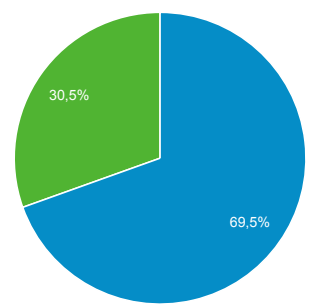

Panoramica del pubblico

Tutti gli utenti
100,00% Sessioni

1 gen 2017 - 31 dic 2017

Panoramica

■ Returning Visitor ■ New Visitor

Lingua	Sessioni	% Sessioni
1. it	7.667	48,55%
2. it-it	7.161	45,34%
3. en-us	751	4,76%
4. en-gb	103	0,65%
5. fr	42	0,27%
6. es	14	0,09%
7. de	5	0,03%
8. es-419	4	0,03%
9. nl-nl	4	0,03%
10. es-es	3	0,02%

Panoramica

Tutti gli utenti
100,00% Visualizzazioni di pagina

1 gen 2017 - 31 dic 2017

Panoramica

Visualizzazioni di pagina

<p>Visualizzazioni di pagina</p> <p>61.455</p>	<p>Visualizzazioni di pagina uniche</p> <p>41.787</p>	<p>Tempo medio sulla pagina</p> <p>00:01:31</p>	<p>Frequenza di rimbalzo</p> <p>47,23%</p>	<p>% uscita</p> <p>25,70%</p>
<p>Entrate AdSense</p> <p>1,14 USD</p>	<p>Impressioni sulle pagine AdSense</p> <p>8.182</p>	<p>Unità pubblicitarie AdSense visualizzate</p> <p>8.212</p>		