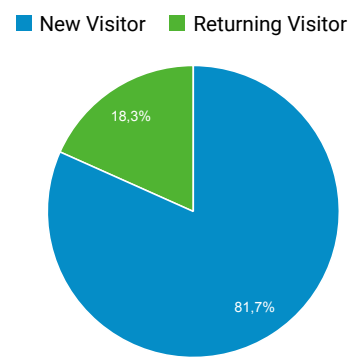

Panoramica del pubblico

Tutti gli utenti
100,00% Utenti

1 gen 2018 - 31 dic 2018

Panoramica

Lingua	Utenti	% Utenti
1. it-it	3.316	56,00%
2. en-us	1.321	22,31%
3. it	786	13,27%
4. fr	345	5,83%
5. es-es	22	0,37%
6. pt-br	18	0,30%
7. en-gb	16	0,27%
8. fr-fr	15	0,25%
9. cs-cz	6	0,10%
10. es	6	0,10%