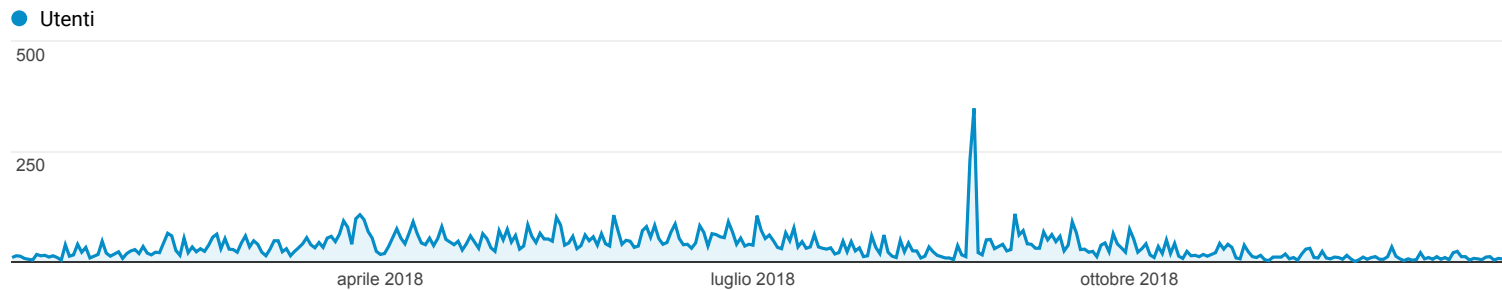

Panoramica del pubblico

Tutti gli utenti
100,00% Utenti

1 gen 2018 - 31 dic 2018

Panoramica

Lingua	Utenti	% Utenti
1. it-it	3.316	56,00%
2. en-us	1.321	22,31%
3. it	786	13,27%
4. fr	345	5,83%
5. es-es	22	0,37%
6. pt-br	18	0,30%
7. en-gb	16	0,27%
8. fr-fr	15	0,25%
9. cs-cz	6	0,10%
10. es	6	0,10%