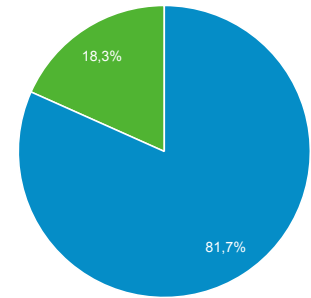

## Panoramica del pubblico

Tutti gli utenti  
100,00% Utenti

1 gen 2018 - 31 dic 2018

### Panoramica

■ New Visitor    ■ Returning Visitor

Lingua	Utenti	% Utenti
1. it-it	3.316	56,00%
2. en-us	1.321	22,31%
3. it	786	13,27%
4. fr	345	5,83%
5. es-es	22	0,37%
6. pt-br	18	0,30%
7. en-gb	16	0,27%
8. fr-fr	15	0,25%
9. cs-cz	6	0,10%
10. es	6	0,10%

#### ● Visualizzazioni di pagina

Utenti

5.805

Nuovi utenti

5.648

Sessioni

16.760

Numero di sessioni per utente