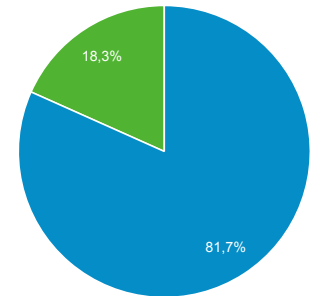

Utenti

5.805

Nuovi utenti

5.648

Sessioni

16.760

Numero di sessioni per utente

2,89

Visualizzazioni di pagina

61.797

Pagine/sessione

3,69

Durata sessione media

00:04:09

Frequenza di rimbalzo

47,70%

■ New Visitor ■ Returning Visitor