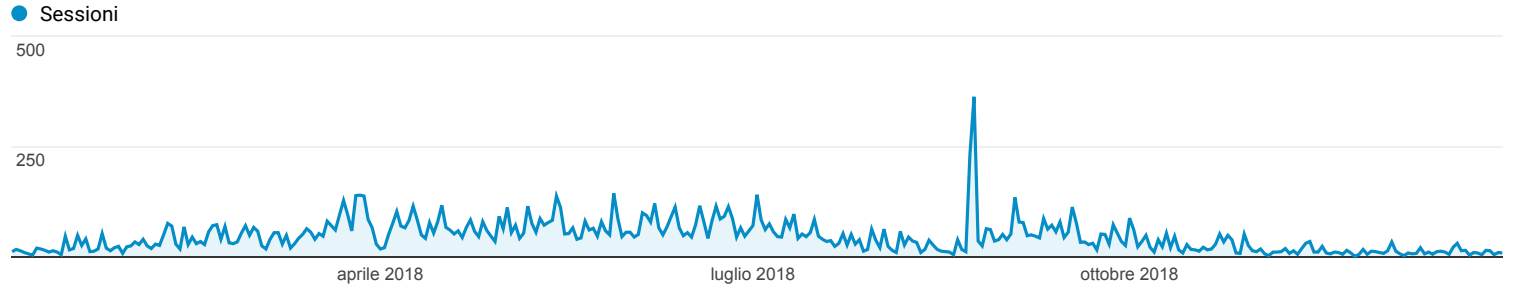

Panoramica del pubblico

Tutti gli utenti
100,00% Utenti

1 gen 2018 - 31 dic 2018

Panoramica