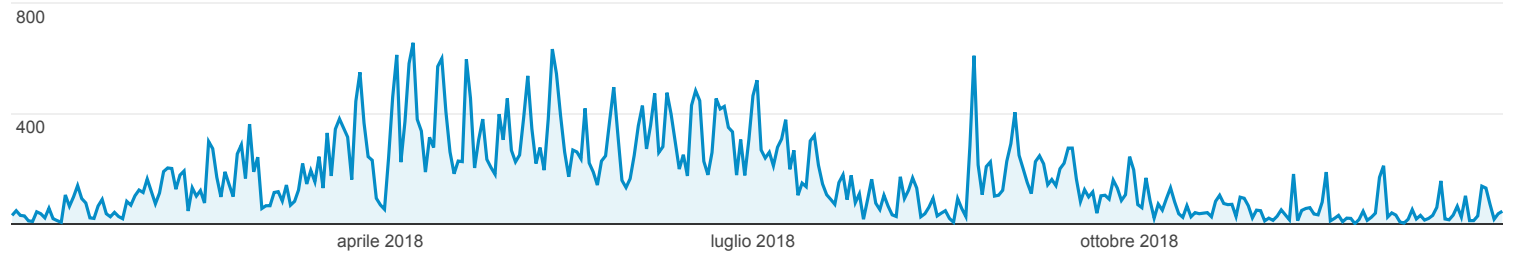

## Panoramica del pubblico

Tutti gli utenti  
100,00% Utenti

1 gen 2018 - 31 dic 2018

#### ● Visualizzazioni di pagina

Utenti

5.805

Nuovi utenti

5.648

Sessioni

16.760

Numero di sessioni per utente