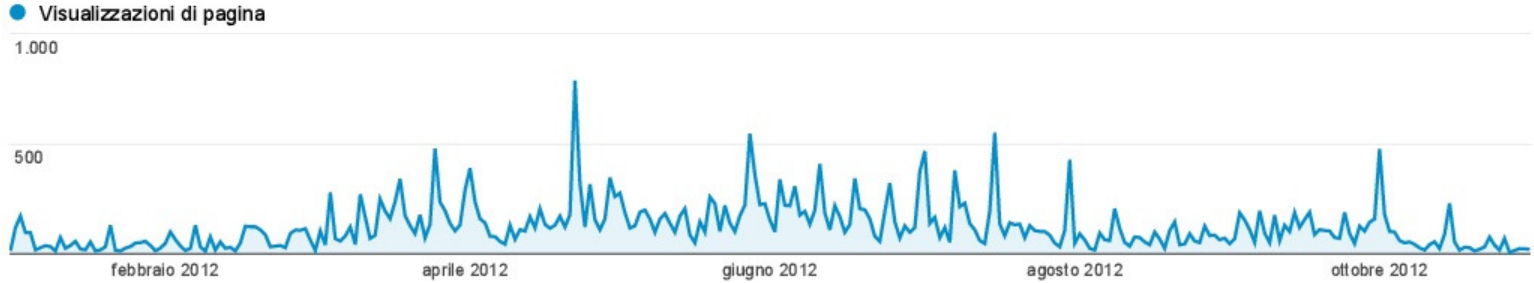

Panoramica pubblico

% di visite: 100,00%

Panoramica

2.990 persone hanno visitato questo sito

-  **Visite: 11.402**
-  **Visitatori unici: 2.990**
-  **Visualizzazioni di pagina: 37.676**
-  **Pagine/visita: 3,30**
-  **Durata media visita: 00:04:48**
-  **Frequenza di rimbalzo: 49,37%**
-  **% nuove visite: 26,17%**

[visualizza rapporto completo](#)

Località

% di visite: 100,00%

Overlay mappa

Uso del sito

Visite <b>11.402</b> % del totale: 100,00% (11.402)	Pagine/visita <b>3,30</b> Media sito: 3,30 (0,00%)	Durata media visita <b>00:04:48</b> Media sito: 00:04:48 (0,00%)	% nuove visite <b>26,17%</b> Media sito: 26,17% (0,00%)	Frequenza di rimbalzo <b>49,37%</b> Media sito: 49,37% (0,00%)
---	--	--	---	--

Città	Visite	Pagine/visita	Durata media visita	% nuove visite	Frequenza di rimbalzo
1. Pisa	3.100	3,74	00:06:51	14,52%	51,84%
2. Florence	2.627	2,99	00:02:46	25,96%	46,97%
3. Livorno	2.243	4,01	00:08:36	18,50%	45,03%
4. Rome	855	3,26	00:02:47	35,44%	44,21%
5. Milan	510	2,20	00:01:37	45,10%	56,08%
6. Bologna	358	2,68	00:01:50	32,68%	46,93%
7. Siena	301	3,37	00:02:05	11,30%	35,22%
8. Lucca	237	2,18	00:01:41	30,38%	60,76%
9. Grosseto	59	3,03	00:02:14	20,34%	40,68%
10. Torino	48	1,56	00:00:54	91,67%	77,08%

Righe 1 - 10 di 222

Panoramica contenuti

% di visualizzazioni di pagina: 100,00%

Panoramica

Le pagine di questo sito sono state visualizzate 37.676 volte in totale

-  **Visualizzazioni di pagina: 37.676**
-  **Visualizzazioni di pagina uniche: 25.400**
-  **Tempo medio sulla pagina: 00:02:05**
-  **Frequenza di rimbalzo: 49,37%**
-  **% uscita: 30,26%**
-  **Entrate AdSense: US\$ 4,79**
-  **Impressioni sulle pagine AdSense: 20.556**
-  **Unità pubblicitarie AdSense visualizzate: 40.994**