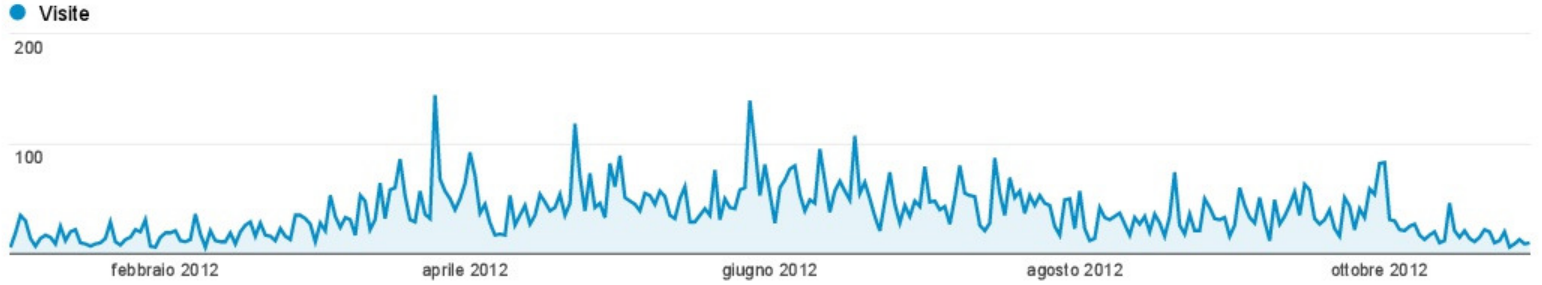

Panoramica sorgenti di traffico

% di visite: 100,00%

Panoramica