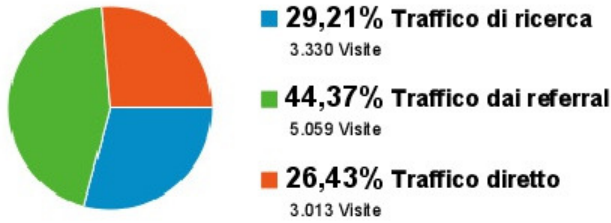

[visualizza rapporto completo](#)

Panoramica sorgenti di traffico

% di visite: 100,00%

Panoramica

11.402 persone hanno visitato questo sito

Parola chiave	Visite	% Visite
1. (not provided)	746	22,40%
2. alessio baroncini	623	18,71%
3. alessiobaroncini	338	10,15%
4. alessio@alessiobaroncini.it	86	2,58%
5. raduni toscana selezione baseball 2012	68	2,04%
6. alessio baroncini baseball	56	1,68%
7. fibs toscana	56	1,68%
8. baroncini baseball	44	1,32%
9. fibstoscana	37	1,11%
10. alessio baroncini 40	35	1,05%