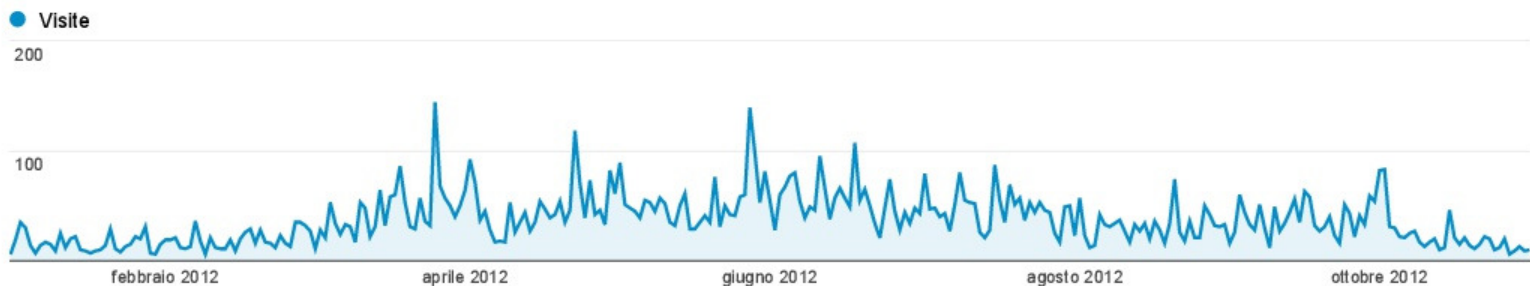

Panoramica pubblico

% di visite: 100,00%

Panoramica

2.990 persone hanno visitato questo sito

-  **Visite: 11.402**
-  **Visitatori unici: 2.990**
-  **Visualizzazioni di pagina: 37.676**
-  **Pagine/visita: 3,30**
-  **Durata media visita: 00:04:48**
-  **Frequenza di rimbalzo: 49,37%**
-  **% nuove visite: 26,17%**

[visualizza rapporto completo](#)

Località

% di visite: 100,00%

Overlay mappa

Uso del sito

Visite <b>11.402</b> % del totale: 100,00% (11.402)	Pagine/visita <b>3,30</b> Media sito: 3,30 (0,00%)	Durata media visita <b>00:04:48</b> Media sito: 00:04:48 (0,00%)	% nuove visite <b>26,17%</b> Media sito: 26,17% (0,00%)	Frequenza di rimbalzo <b>49,37%</b> Media sito: 49,37% (0,00%)
---	--	--	---	--

Città	Visite	Pagine/visita	Durata media visita	% nuove visite	Frequenza di rimbalzo
1. Pisa	3.100	3,74	00:06:51	14,52%	51,84%
2. Florence	2.627	2,99	00:02:46	25,96%	46,97%
3. Livorno	2.243	4,01	00:08:36	18,50%	45,03%
4. Rome	855	3,26	00:02:47	35,44%	44,21%
5. Milan	510	2,20	00:01:37	45,10%	56,08%
6. Bologna	358	2,68	00:01:50	32,68%	46,93%
7. Siena	301	3,37	00:02:05	11,30%	35,22%
8. Lucca	237	2,18	00:01:41	30,38%	60,76%
9. Grosseto	59	3,03	00:02:14	20,34%	40,68%
10. Torino	48	1,56	00:00:54	91,67%	77,08%

Righe 1 - 10 di 222

Panoramica contenuti

% di visualizzazioni di pagina: 100,00%

Panoramica

Le pagine di questo sito sono state visualizzate 37.676 volte in totale

-  **Visualizzazioni di pagina: 37.676**
-  **Visualizzazioni di pagina uniche: 25.400**
-  **Tempo medio sulla pagina: 00:02:05**
-  **Frequenza di rimbalzo: 49,37%**
-  **% uscita: 30,26%**
-  **Entrate AdSense: US\$ 4,79**
-  **Impressioni sulle pagine AdSense: 20.556**
-  **Unità pubblicitarie AdSense visualizzate: 40.994**